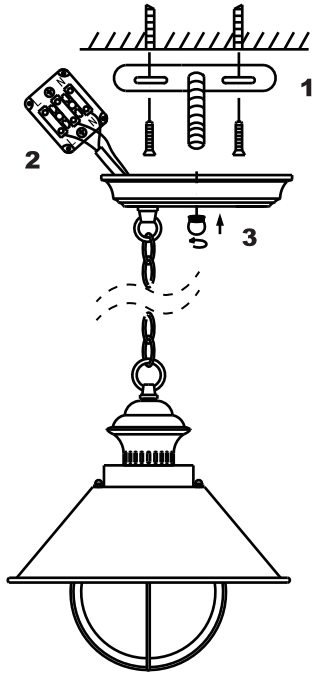

1xE27 MAX 11W (not incl)  
ref. 71106  $\Phi$ 260  
ref. 71108  $\Phi$ 260  
ref. 71138  $\Phi$ 260  
ref. 71139  $\Phi$ 345

2xE27 MAX 11W (not incl)  
ref. 71111

3xE27 MAX 11W (not incl)  
ref. 71112

2xE27 MAX 11W (not incl)  
ref. 71113

3xE27 MAX 11W (not incl)  
ref. 71114

TECHNICAL FEATURES - CARACTERÍSTICAS TÉCNICAS

ATTENTION: be careful don't damage the wire when you install the luminary  
ATENCIÓN: tenga precaución de no dañar los cables cuándo monte la luminaria  
ATTENTION: Prenez garde de ne pas abimer les cables lors du montage du luminaire.