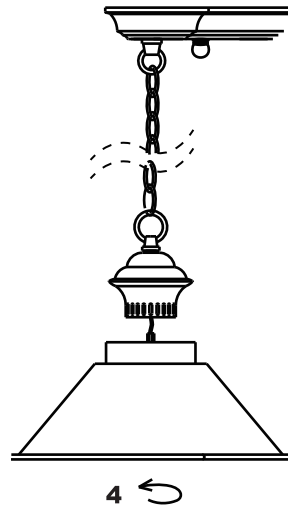

1xE27 MAX 11W (not incl)  
ref. 71106  $\Phi$ 260  
ref. 71108  $\Phi$ 260  
ref. 71138  $\Phi$ 260  
ref. 71139  $\Phi$ 345

2xE27 MAX 11W (not incl)  
ref. 71111

3xE27 MAX 11W (not incl)  
ref. 71112

2xE27 MAX 11W (not incl)  
ref. 71113

3xE27 MAX 11W (not incl)  
ref. 71114

TECHNICAL FEATURES - CARACTERÍSTICAS TÉCNICAS

ATTENTION: be careful don't damage the wire when you install the luminary  
ATENCIÓN: tenga precaución de no dañar los cables cuándo monte la luminaria  
ATTENTION: Prenez garde de ne pas abimer les cables lors du montage du luminaire.