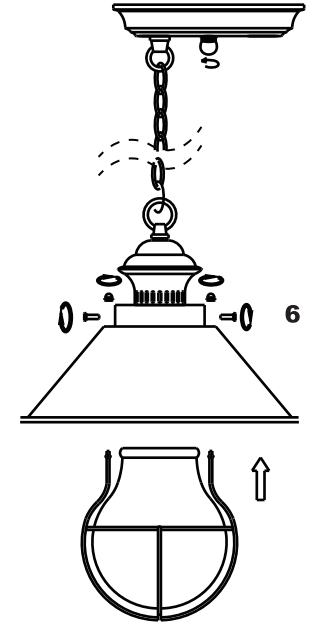

1xE27 MAX 11W (not incl)  
ref. 71106  $\Phi$ 260  
ref. 71108  $\Phi$ 260  
ref. 71138  $\Phi$ 260  
ref. 71139  $\Phi$ 345

2xE27 MAX 11W (not incl)  
ref. 71111

3xE27 MAX 11W (not incl)  
ref. 71112

2xE27 MAX 11W (not incl)  
ref. 71113

3xE27 MAX 11W (not incl)  
ref. 71114

TECHNICAL FEATURES - CARACTERÍSTICAS TÉCNICAS

ATTENTION: be careful don't damage the wire when you install the luminary  
ATENCIÓN: tenga precaución de no dañar los cables cuándo monte la luminaria  
ATTENTION: Prenez garde de ne pas abimer les cables lors du montage du luminaire.