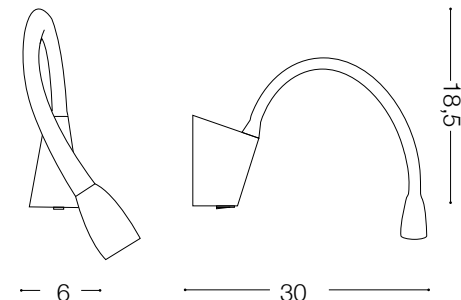

REV 23/10/2017

Goose AP1

Lampada da parete
Wall lamp
Applique
Wandleuchte
Lámpara de pared
Настенные Светильники

LED

3W LED / 240V
- 8021696142708 BIANCO
- 8021696142692 NERO

LED

IDEAL LUX s.r.l.
Via Taglio Destro 32
30035 Mirano (VE) Italy
www.ideal-lux.com