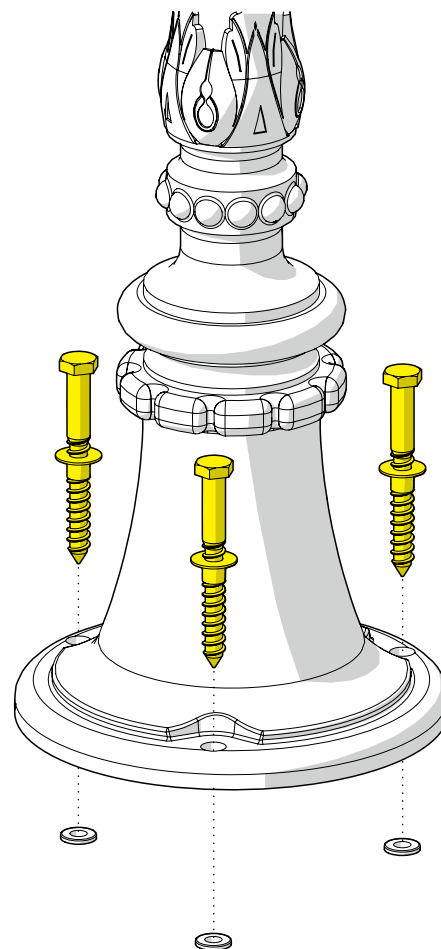

# Place des Vosges 1 évolution

Class 1  
 E27

x1

x3

x3

x3

x1

740 - FRND1150029

## 1 Assemblage du fût Assemble the pole

## 2 Traçage & perçage des trous de fixation Trace & drill the mounting holes

## 3 Raccordement électrique Connect electrical wires

**4** Fermeture du boîtier de connection  
Close the connection box

**5** Fixation du luminaire  
Fix the luminaire

**6** Retirer le bouchon  
Remove protection plug