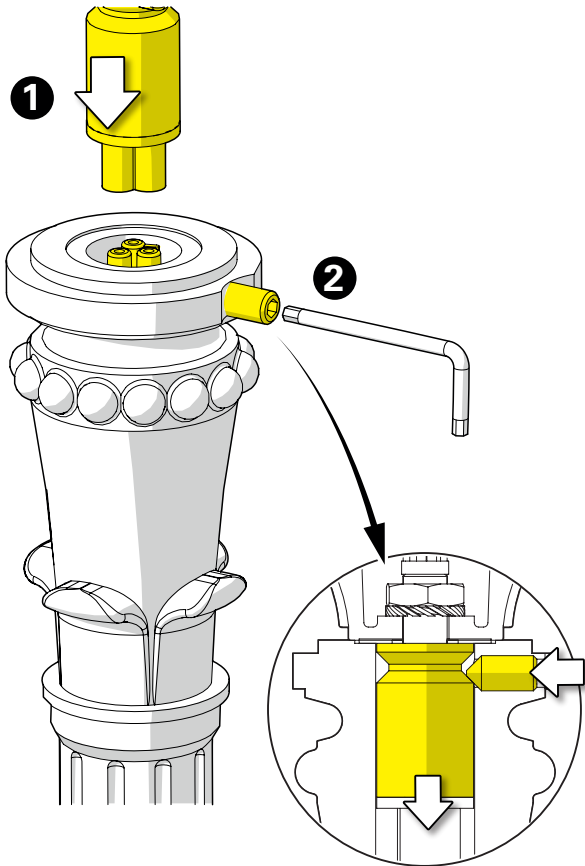

## 1 Assemblage du fût Assemble the pole

## 2 Traçage & perçage des trous de fixation Trace & drill the mounting holes

## 3 Raccordement électrique Connect electrical wires

**4** Fermeture du boîtier de connection  
Close the connection box

**5** Fixation du luminaire  
Fix the luminaire

**6** Retirer le bouchon  
Remove protection plug

**7** Montage de la tête du luminaire  
Install the luminaire head

Connection/plug-in connection

**8** Montage de la lampe & du chapiteau  
Install the light-bulb & assemble the dome