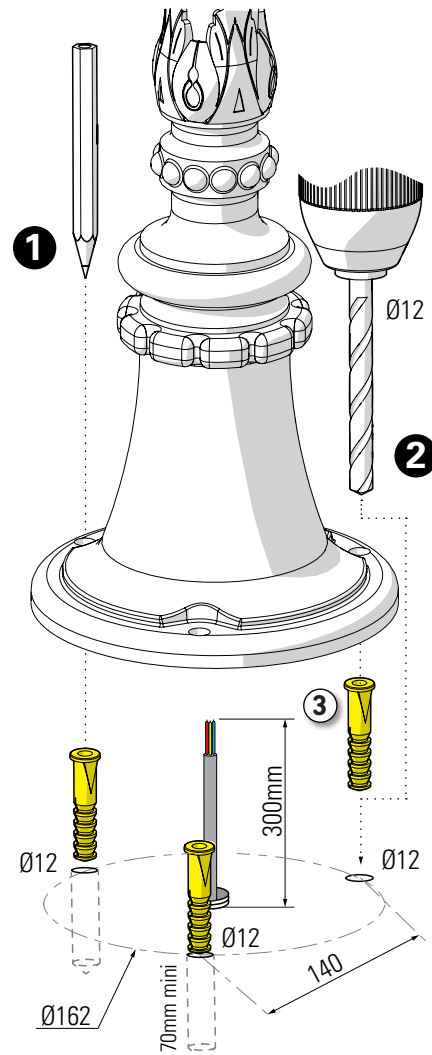

# Place des Vosges 1 évolution

Class 1  
 E27

x1

x3

x3

x3

x1

740 - FRND1150029

## 1 Assemblage du fût Assemble the pole

## 2 Traçage & perçage des trous de fixation Trace & drill the mounting holes

**7** Montage de la tête du luminaire  
Install the luminaire head

Connection/plug-in connection

**8** Montage de la lampe & du chapiteau  
Install the light-bulb & assemble the dome