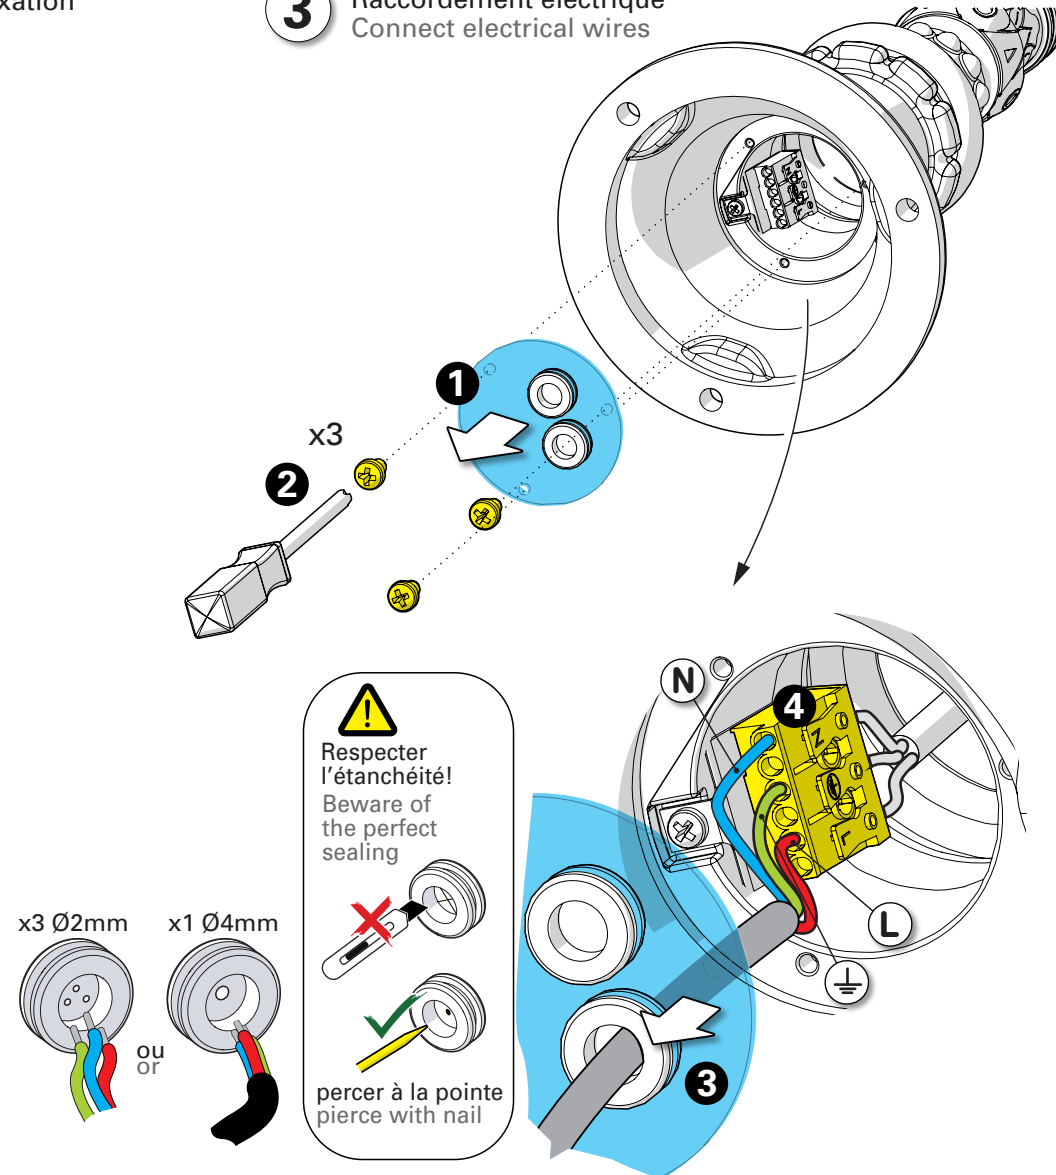

3 Raccordement électrique Connect electrical wires