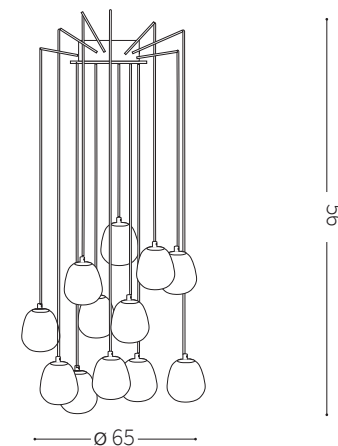

REV 01/07/2020

Rhapsody SP12

Lampada a sospensione
Suspension lamp
Suspension
Pendelleuchte
Lámpara colgante
Люстры и подвесы

max 12 x 15W G9 / 220~240V
50/60Hz
- 8021696236957 NERO

IDEAL LUX s.r.l.
Via Taglio Destro 32
30035 Mirano (VE) Italy
www.ideal-lux.com