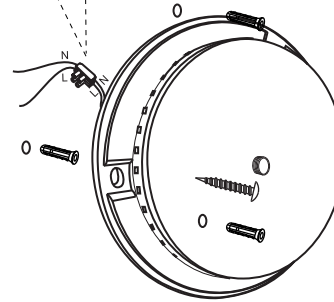

1

2

3

4

**LIGHT SOURCE - FUENTE DE LUZ**

LED 5W 2700K 300lm INCL.

**TECHNICAL FEATURES - CARACTERÍSTICAS TÉCNICAS**

					100V-240V~50Hz/60Hz	DRIVER BUILT-IN	
--	--	--	--	--	---------------------	-----------------	--