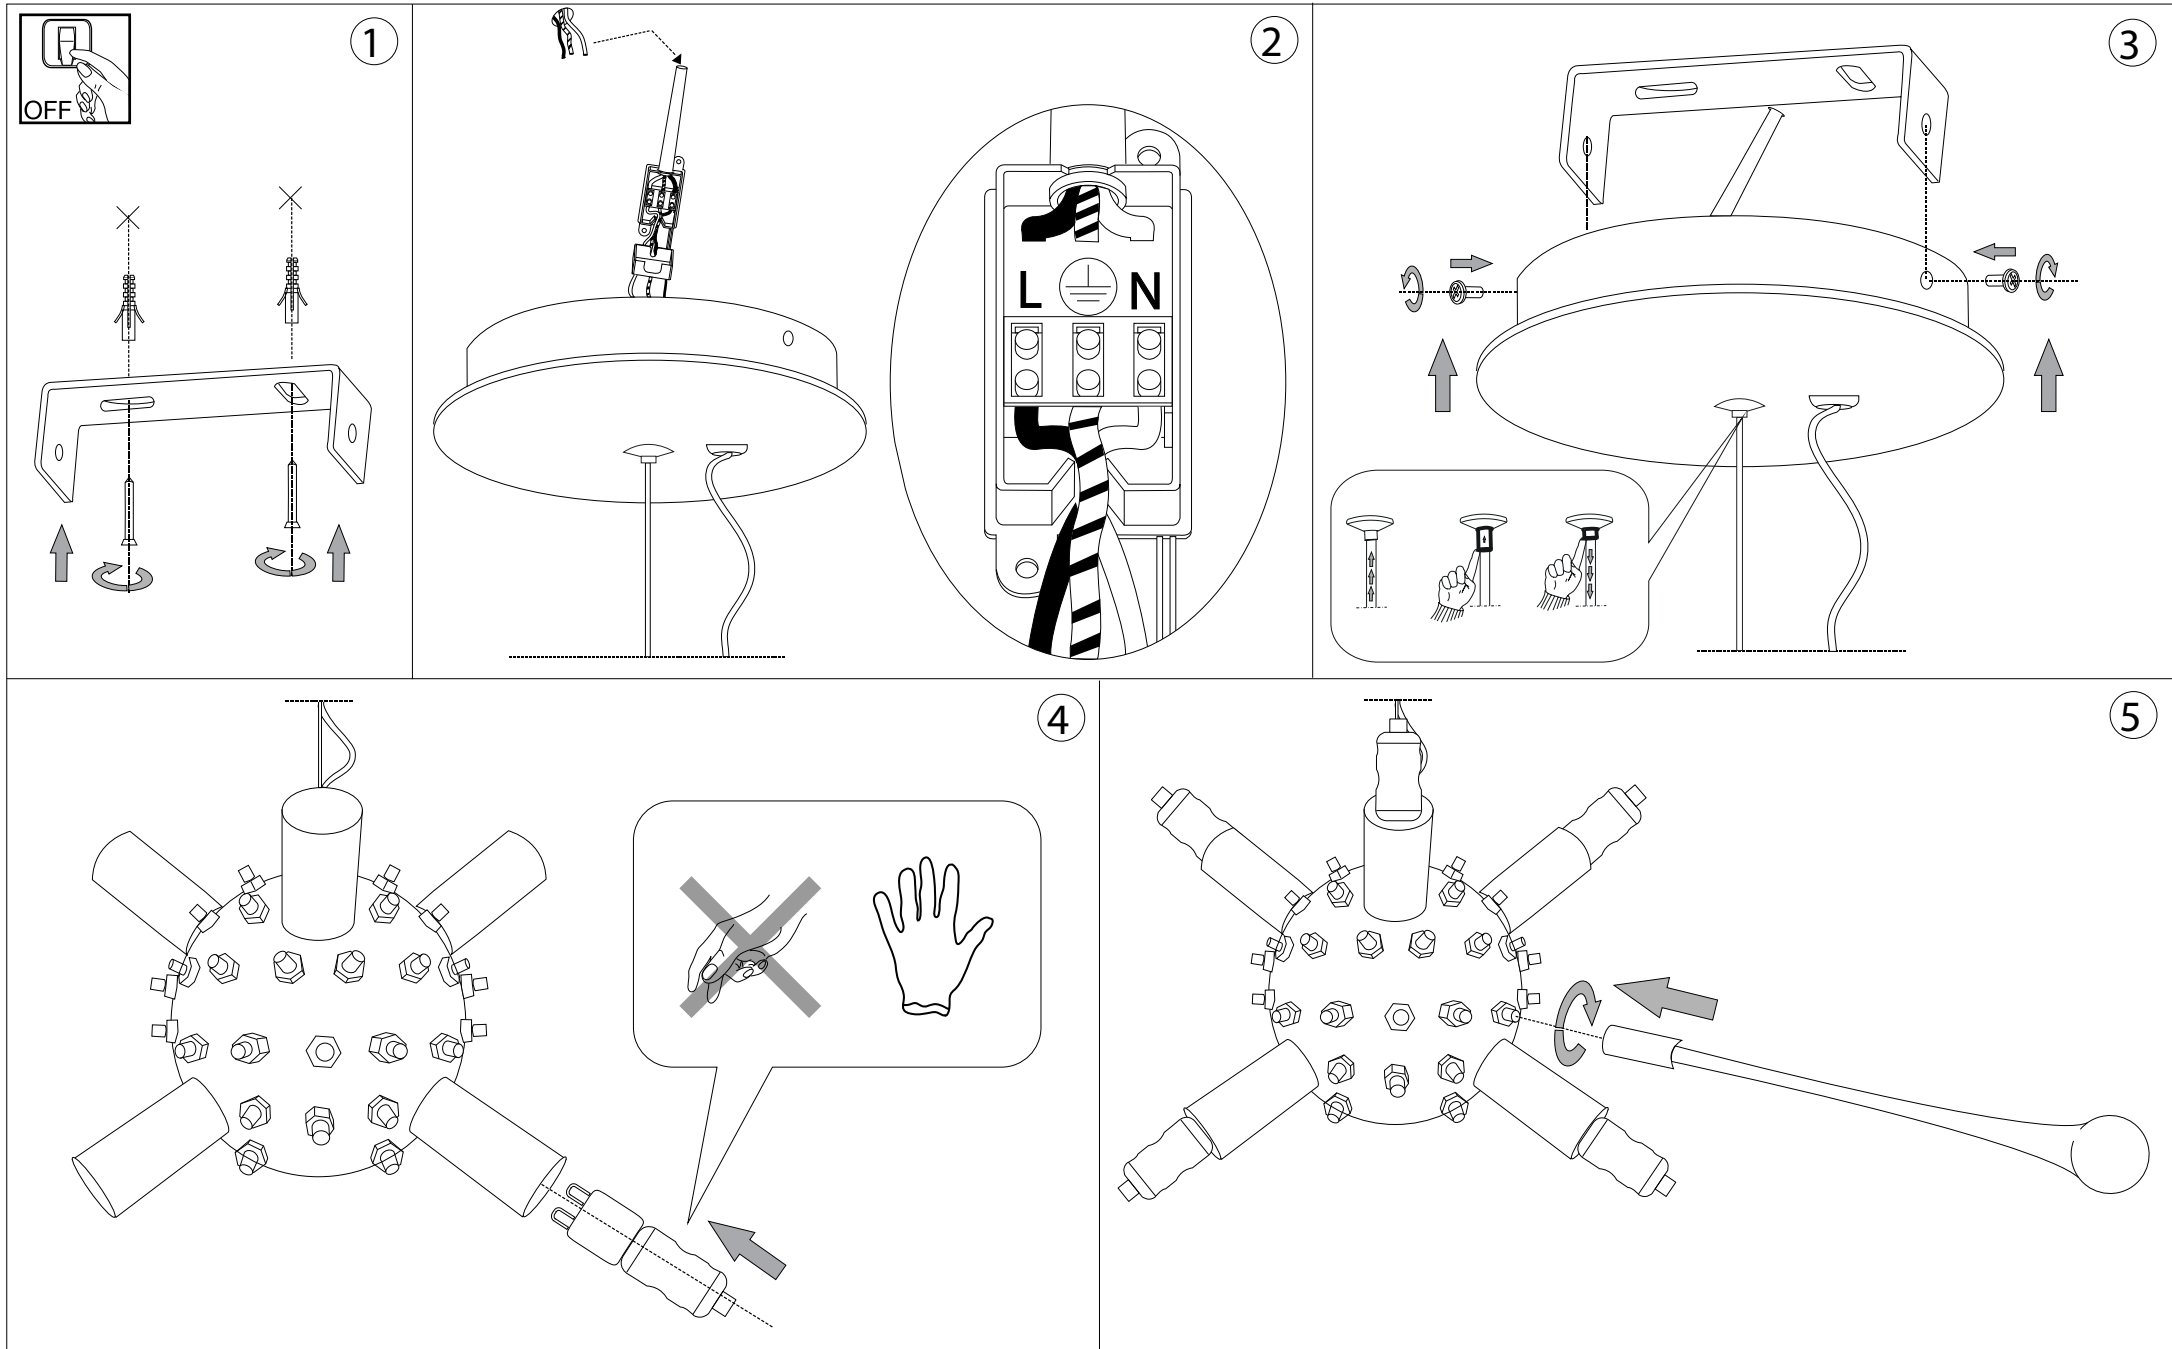

ESEGUIRE LE OPERAZIONI DI MONTAGGIO, SEGUENDO L'ORDINE NUMERICO PROGRESSIVO.
FOLLOW THE ASSEMBLY INSTRUCTIONS BY READING THE NUMERICAL PROGRESSION

L'installazione di questo apparecchio deve essere effettuata da personale qualificato
The lighting fitting should be installed by a qualified electrician

La sicurezza di questo apparecchio è garantita solo con l'uso appropriato di queste istruzioni pertanto è necessario conservarle.
The safety and reliability are guaranteed only when installation instructions are properly followed. Please retain this instruction sheet for future reference.