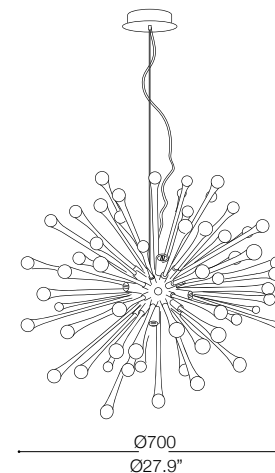

IDEAL LUX®

Pauline SP8

Lampada a sospensione
Suspension lamp
Suspension
Pendelleuchte
Lámpara colgante
Люстры и подвесы

max 8 x 40W G9 / 240V
- 8021696115795 BIANCO
- 8021696115801 FUMÈ

IDEAL LUX®

IDEAL LUX s.r.l.
Via Taglio Destro 32
30035 Mirano (VE) Italy
WWW.ideal-lux.com

IDEAL LUX Warehouse
Via delle Industrie, 8/D
30036 Santa Maria di Sala (Venezia)
8.00 - 12.00 / 13.30 - 17.00

ESEGUIRE LE OPERAZIONI DI MONTAGGIO, SEGUENDO L'ORDINE NUMERICO PROGRESSIVO.
FOLLOW THE ASSEMBLY INSTRUCTIONS BY READING THE NUMERICAL PROGRESSION