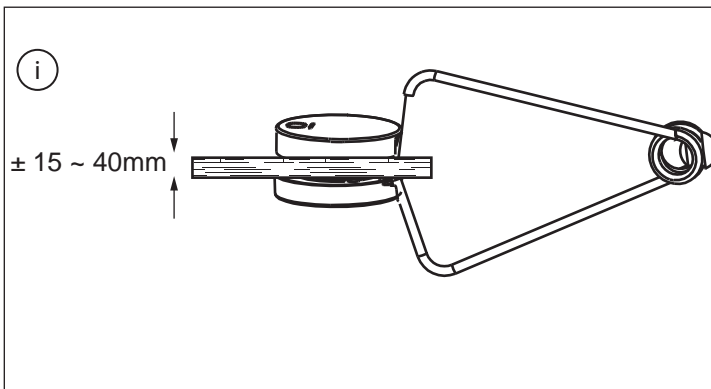

- ref. 51133 black+cream - negro+crema
- ref. 51134 chrome+white - cromo+blanco
- ref. 51135 white - blanco
- ref. 51136 grey+white - gris+blanco

studio: wall lamp accessory  
ref. 51129

**i** refs. 51129, 51133, 51134, 51135, 51136  
are sold separately  
se venden por separado

LIGHT SOURCE - FUENTE DE LUZ

1 x E14 MAX 8W LED no incl

TECHNICAL FEATURES - CARACTERÍSTICAS TÉCNICAS

				100V-240V~50Hz/60Hz
	1,6m			