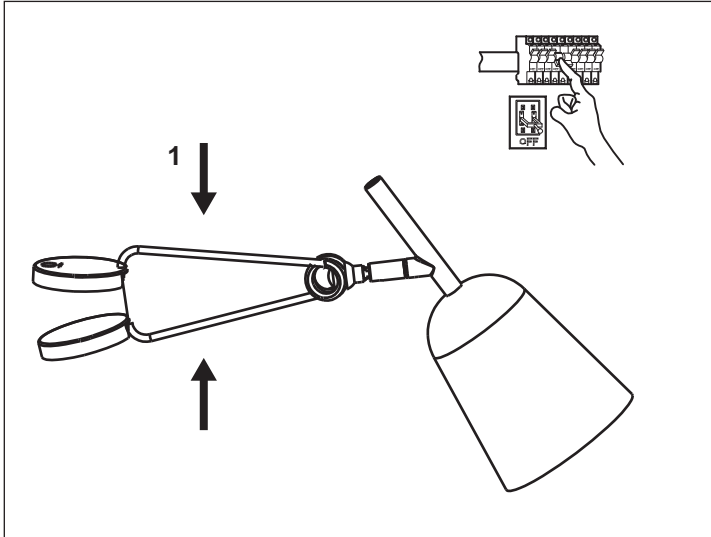

- ref. 51133 black+cream - negro+crema
- ref. 51134 chrome+white - cromo+blanco
- ref. 51135 white - blanco
- ref. 51136 grey+white - gris+blanco

studio: wall lamp accessory  
ref. 51129

**i** refs. 51129, 51133, 51134, 51135, 51136  
are sold separately  
se venden por separado

LIGHT SOURCE - FUENTE DE LUZ

1 x E14 MAX 8W LED no incl

TECHNICAL FEATURES - CARACTERÍSTICAS TÉCNICAS

				100V-240V~50Hz/60Hz
	1,6m			