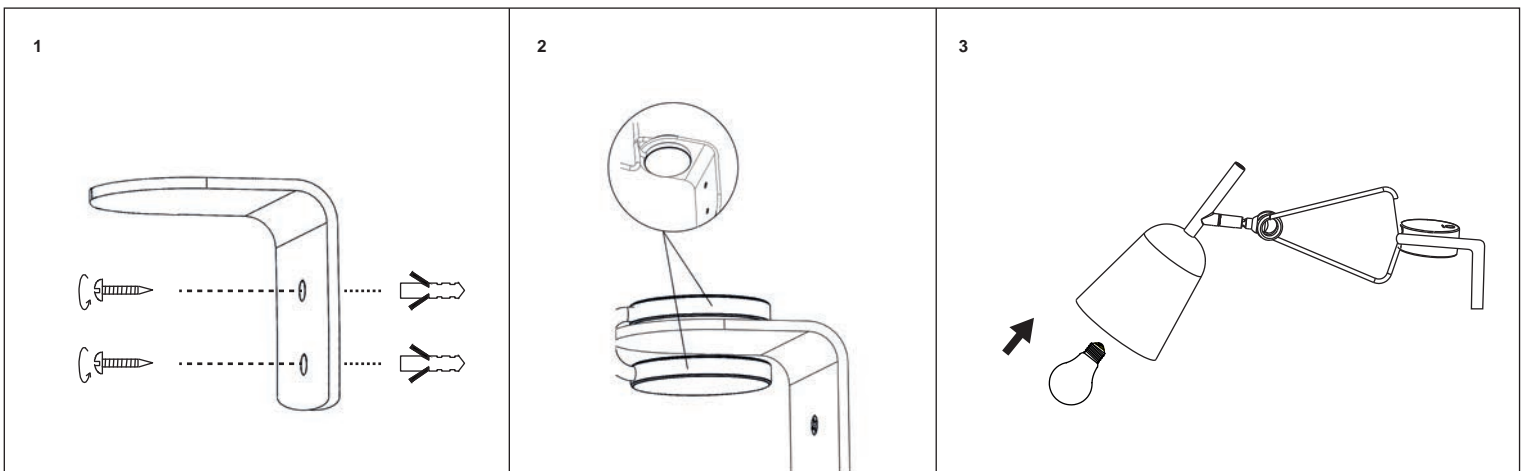

- ref. 51133 black+cream - negro+crema
- ref. 51134 chrome+white - cromo+blanco
- ref. 51135 white - blanco
- ref. 51136 grey+white - gris+blanco

studio: wall lamp accessory  
ref. 51129

**i** refs. 51129, 51133, 51134, 51135, 51136  
are sold separately  
se venden por separado

LIGHT SOURCE - FUENTE DE LUZ

1 x E14 MAX 8W LED no incl

TECHNICAL FEATURES - CARACTERÍSTICAS TÉCNICAS

				100V-240V~50Hz/60Hz
	1,6m			