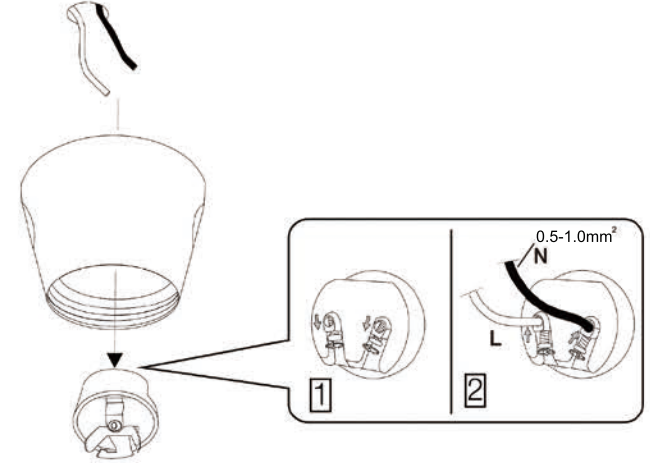

1

2

3

4

5

Do not push too strong. It could damage the luminary

6

**LIGHT SOURCE - FUENTE DE LUZ**

1 x E27 max 15W LED not incl

**TECHNICAL FEATURES - CARACTERÍSTICAS TÉCNICAS**

LOREFAR, SL • Dinámica, nº1 • Polígono Industrial Santa Rita  
08755 Castellbisbal • Barcelona • Spain  
faro@lorefar.com • www.faro.es