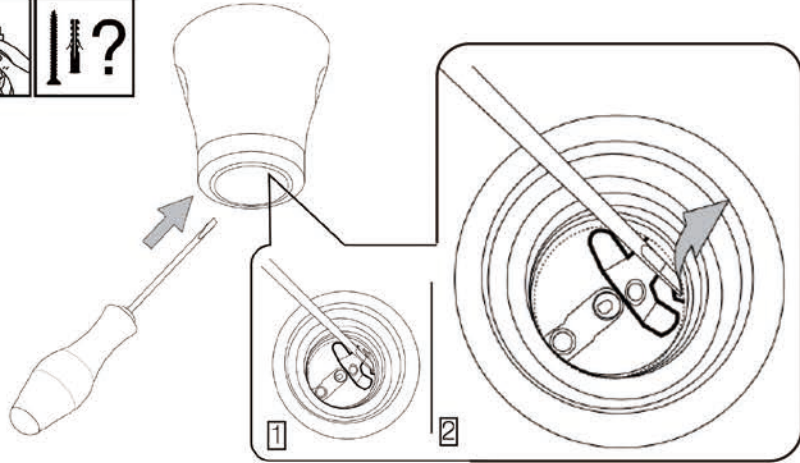

1

2

3

4

5

Do not push too strong. It could damage the luminary

6

**LIGHT SOURCE - FUENTE DE LUZ**

1 x E27 max 15W LED not incl

**TECHNICAL FEATURES - CARACTERÍSTICAS TÉCNICAS**

LOREFAR, SL • Dinámica, nº1 • Polígono Industrial Santa Rita  
08755 Castellbisbal • Barcelona • Spain  
faro@lorefar.com • www.faro.es