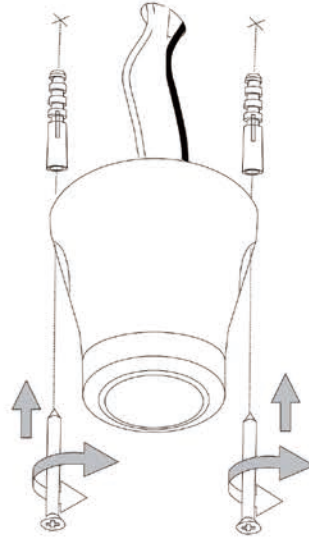

1

2

3

4

5

Do not push too strong. It could damage the luminary

6

**LIGHT SOURCE - FUENTE DE LUZ**

1 x E27 max 15W LED not incl

**TECHNICAL FEATURES - CARACTERÍSTICAS TÉCNICAS**

LOREFAR, SL • Dinámica, nº1 • Polígono Industrial Santa Rita  
08755 Castellbisbal • Barcelona • Spain  
faro@lorefar.com • www.faro.es