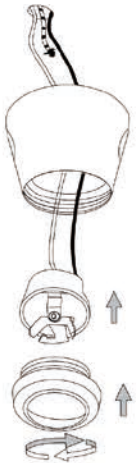

1

2

3

4

5

Do not push too strong. It could damage the luminary

6

**LIGHT SOURCE - FUENTE DE LUZ**

1 x E27 max 15W LED not incl

**TECHNICAL FEATURES - CARACTERÍSTICAS TÉCNICAS**

LOREFAR, SL • Dinámica, nº1 • Polígono Industrial Santa Rita  
08755 Castellbisbal • Barcelona • Spain  
faro@lorefar.com • www.faro.es