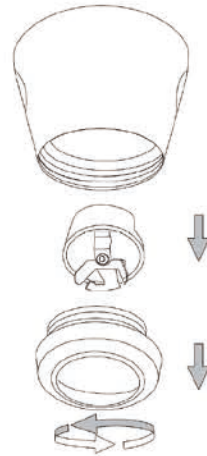

1

2

3

4

5

Do not push too strong. It could damage the luminary

6

**LIGHT SOURCE - FUENTE DE LUZ**

1 x E27 max 15W LED not incl

**TECHNICAL FEATURES - CARACTERÍSTICAS TÉCNICAS**

LOREFAR, SL • Dinámica, nº1 • Polígono Industrial Santa Rita  
08755 Castellbisbal • Barcelona • Spain  
faro@lorefar.com • www.faro.es