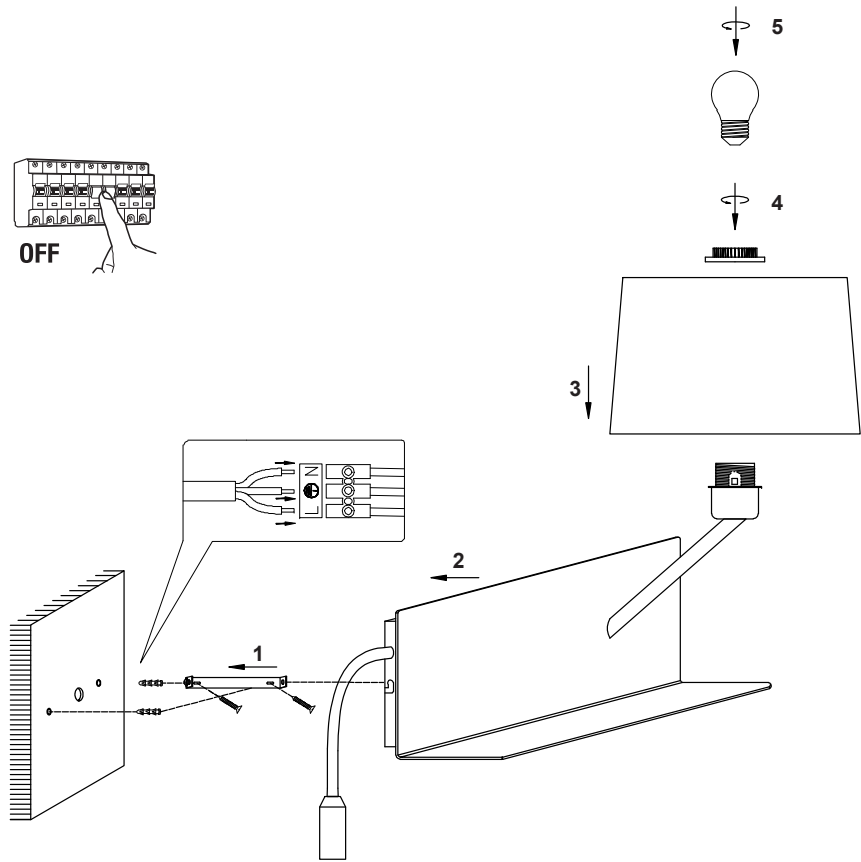

**HANDY**

1 x E27 MAX 20W NOT INCL.  
SMD LED 3W 3000K 140Lm INCL.

LOREFAR, SL • Dinámica, nº1 • Polígono Industrial Santa Rita  
08755 Castellbisbal • Barcelona • Spain  
NACIONAL: Tel. 902 165 166 • EXPORT: Tel. +34 937 723 965  
faro@lorefar.com • www.faro.es