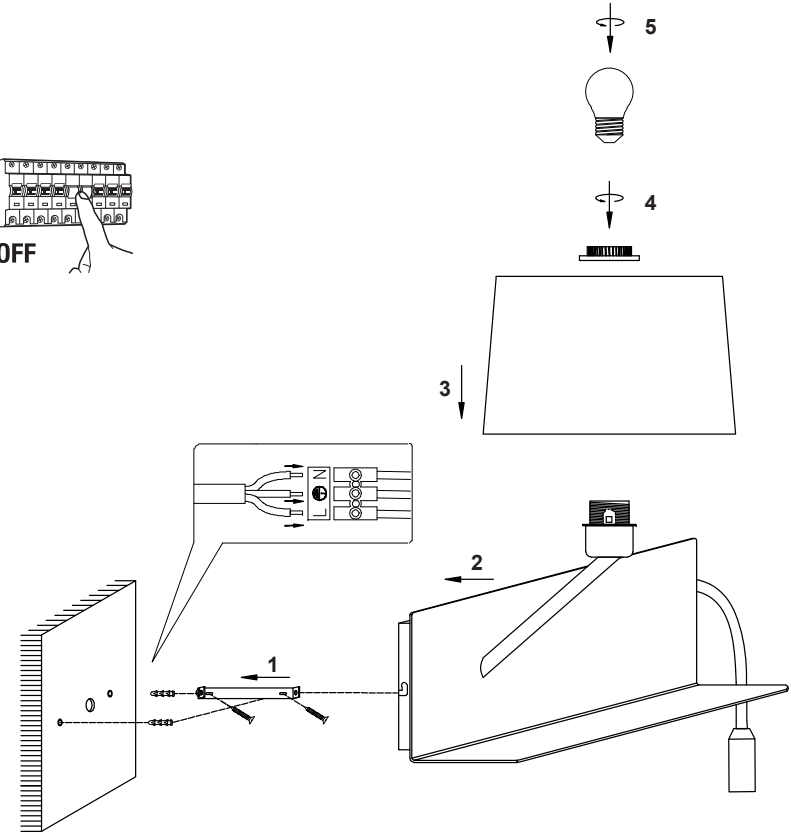

**HANDY**

1 x E27 MAX 20W NOT INCL.  
SMD LED 3W 3000K 140Lm INCL.

LOREFAR, SL • Dinámica, nº1 • Polígono Industrial Santa Rita  
08755 Castellbisbal • Barcelona • Spain  
NACIONAL: Tel. 902 165 166 • EXPORT: Tel. +34 937 723 965  
faro@lorefar.com • www.faro.es