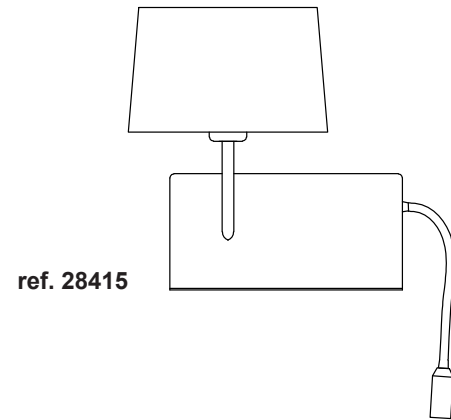

**HANDY**

1 x E27 MAX 20W NOT INCL.  
SMD LED 3W 3000K 140Lm INCL.

LOREFAR, SL • Dinámica, nº1 • Polígono Industrial Santa Rita  
08755 Castellbisbal • Barcelona • Spain  
NACIONAL: Tel. 902 165 166 • EXPORT: Tel. +34 937 723 965  
faro@lorefar.com • www.faro.es