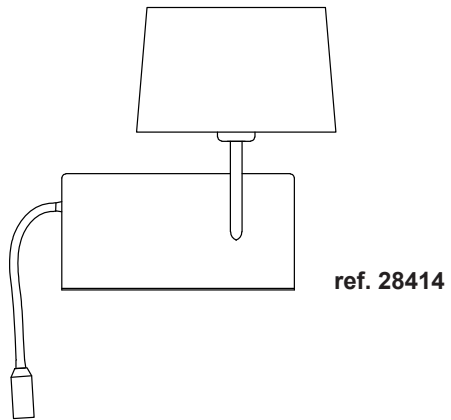

**HANDY**

1 x E27 MAX 20W NOT INCL.  
SMD LED 3W 3000K 140Lm INCL.

LOREFAR, SL • Dinámica, nº1 • Polígono Industrial Santa Rita  
08755 Castellbisbal • Barcelona • Spain  
NACIONAL: Tel. 902 165 166 • EXPORT: Tel. +34 937 723 965  
faro@lorefar.com • www.faro.es