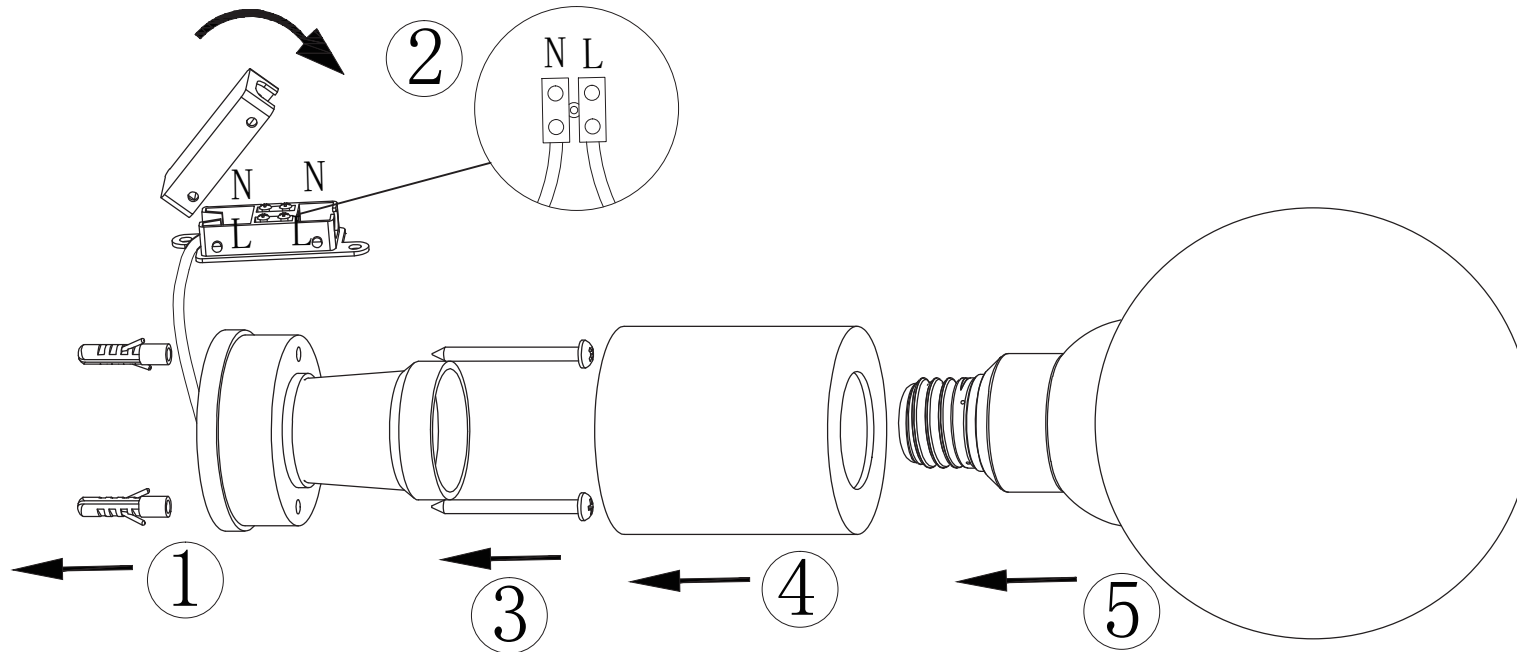

- 62150** Matt White - Blanco Mate
- 62151** Matt Black - Negro Mate
- 62152** Old Gold - Oro Envejecido
- 62153** Satin Gold - Oro Satinado
- 62154** Copper - Cobre
- 62155** Satin Nickel - Níquel mate

LIGHT SOURCE - FUENTE DE LUZ

1 x E27 max. 20W no incl

TECHNICAL FEATURES - CARACTERÍSTICAS TÉCNICAS

--	--	--	--