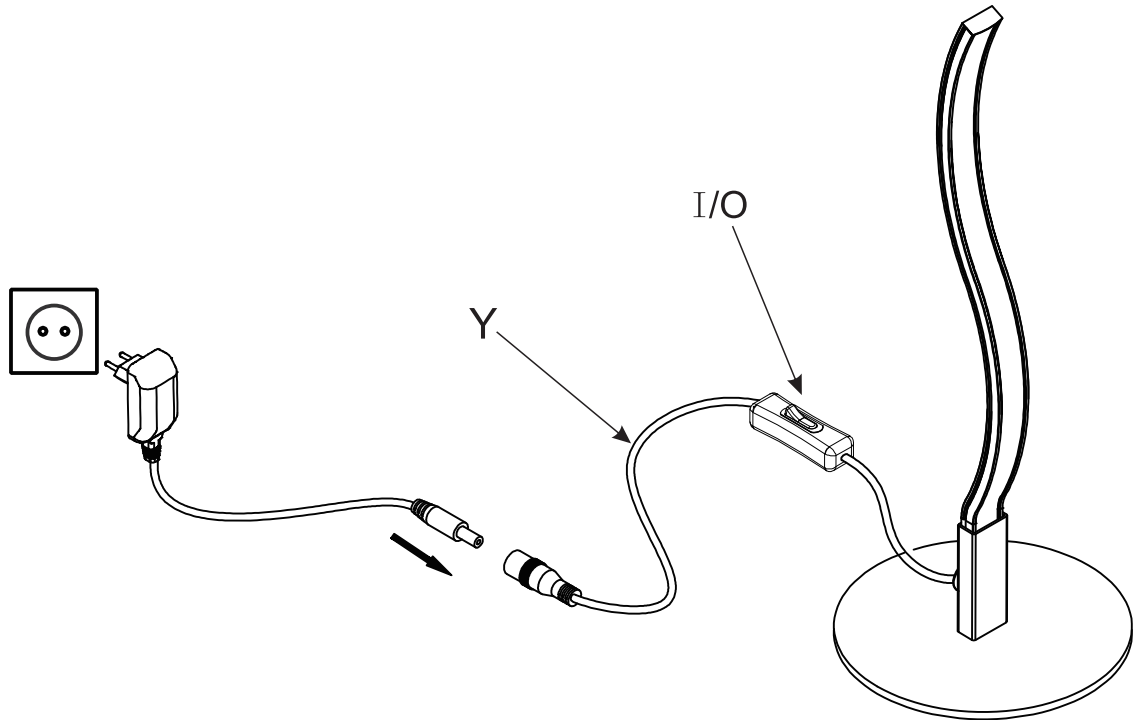

LED 3 W
345 lm
4 W
170 lm
t 20000h
Tk 3000Kelvin
15000X
<0.5S

992572

230V~50Hz

1x LED-Board max. 3W

12/2018

D Die Lichtquelle dieser Leuchte darf nur vom Hersteller oder einem von ihm beauftragten Servicetechniker oder einer vergleichbar qualifizierten Person ersetzt werden.