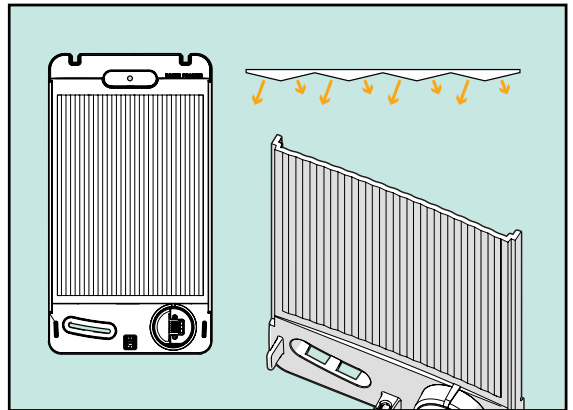

## La collection Brick

303  
169

500

800

Système d'aération interne

Façade embrochable

Nouvelle connectique

Nouveau diffuseur pour plus de flux