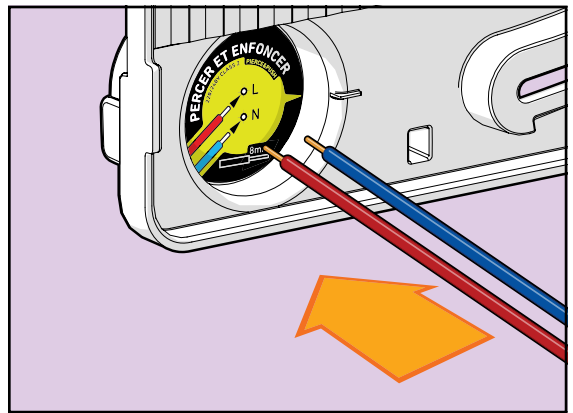

## La collection Brick

303  
169

500

800

Système d'aération interne

Façade embrochable

Nouvelle connectique

Nouveau diffuseur pour plus de flux