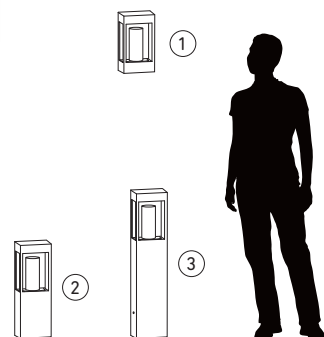

Brick

BORNE / BOLLARD
COLLECTION
2016

DESIGN

BRICK

Roger Pradier

DESIGN STÉPHANE JOYEUX

IP44

CLASSE 2 / CLASS 2

E27 - 23W max. 220-240V

max. Ø 50 mm
max. 175 mm

ALUMINIUM / ALUMINIUM

DIFFUSEUR / DIFFUSER
VERRE CLAIR / CLEAR GLASS

TUBE PMMA / FROSTED PMMA TUBE

COULEURS CONSEILLÉES
RECOMMENDED COLOURS

24 TEINTES EN STANDARD,
AUTRES COULEURS NOUS CONSULTER

24 STANDARD COLOURS
+ OTHER COLOURS ON REQUEST