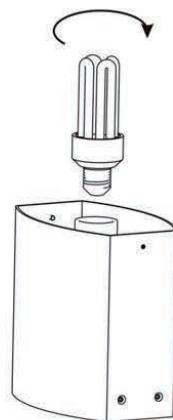

**1**

**2**

**3**

**4**

**5**

LIGHT SOURCE - FUENTE DE LUZ

1 x E27 20W no incl

TECHNICAL FEATURES - CARACTERÍSTICAS TÉCNICAS