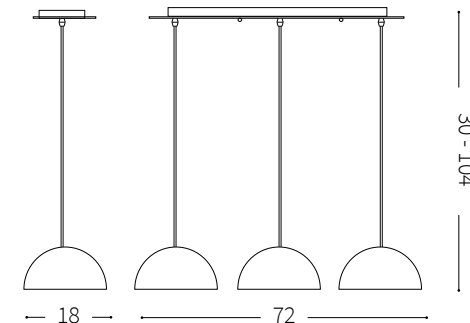

REV 17/01/2019

Folk SP3

Lampada a sospensione
Suspension lamp
Suspension
Pendelleuchte
Lámpara colgante
Люстры и подвесы

max 3 x 60W E27 / 220~240V
50/60Hz
- 8021696174235 CORTEN

IDEAL LUX s.r.l.

Via Taglio Destro 32
30035 Mirano (VE) Italy
www.ideal-lux.com