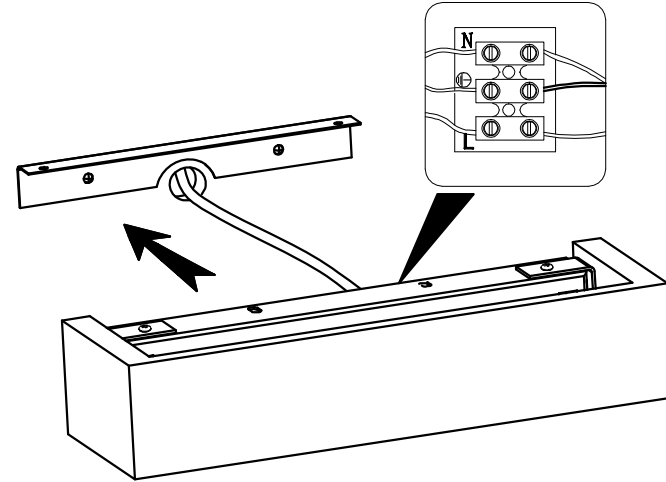

1

2

3

4

LIGHT SOURCE - FUENTE DE LUZ

2 x E14 max. 40W no incl

TECHNICAL FEATURES - CARACTERISTICAS TÉCNICAS